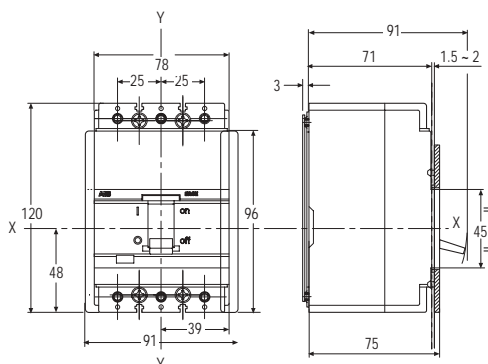

技术参数

符合标准	: IEC60947-2、GB14048.2
额定电流 A	: 10、12.5、16、20、25、32、40、50、63、80、100
分断容量 I_{cu}	: 10kA (380 / 415 Vac) (分断容量不受安装方式影响，上/下进线，分断容量不变)
极数	: 3 极
附件	: YO(分闸) / YU(欠电压) / 2CO / 1Alarm + 1CO (与 Isomax S1 / 2 相同)
接线方式	: 电缆前接线 (FFC) 固定式
隔离功能	: 断路器手柄处于“OFF”或“O”位置
状态指示	: 明显的分、合闸及断路器脱扣位置指示

Isomax S1BE 塑壳断路器是适用于机器设备保护的断路器，并已获得 CCC 认证。

型号	额定电流	物料号
S1BE125 R10 TM 10Ith FFC 3P	R10	10028993
S1BE125 R12.5 TM 10Ith FFC 3P	R12.5	10029015
S1BE125 R16 TM 10Ith FFC 3P	R16	10029016
S1BE125 R20 TM 10Ith FFC 3P	R20	10029017
S1BE125 R25 TM 10Ith FFC 3P	R25	10029018
S1BE125 R32 TM 10Ith FFC 3P	R32	10029019
S1BE125 R40 TM 10Ith FFC 3P	R40	10029020
S1BE125 R50 TM 10Ith FFC 3P	R50	10029021
S1BE125 R63 TM 10Ith FFC 3P	R63	10029022
S1BE125 R80 TM 10Ith FFC 3P	R80	10029023
S1BE125 R100 TM 10Ith FFC 3P	R100	10029024

外形尺寸图 (mm)

安装在钢板上

Publication
No. 1SXF210001L201_08-2004
Printed in Hong Kong (PRO 17500)

ABB (Hong Kong) Ltd.

低压部：
香港新界大埔
大埔工业邨大基街3号
电话：(852) 2929 3838
传真：(852) 2929 3505

ABB 新会低压开关有限公司

中国广东省江门市 529100
新会区今古洲工业开发区
电话：(0750) 6322 200
传真：(0750) 6677 526

ABB (中国) 有限公司

北京总部：
中国北京市 100016
朝阳区酒仙桥路 10 号
恒通大厦
电话：(010) 8456 6688
传真：(010) 8456 9907

天津分公司：
中国天津市 300141
中山路 290 号
万科中心办公大楼 2505 室
电话：(022) 2621 6488
传真：(022) 2621 6485

大连分公司：
中国辽宁省大连市 116011
西岗区中山路 147 号
森茂大厦 12 楼
电话：(0411) 8369 6021 / 6632
传真：(0411) 8360 3380

西安分公司：
中国陕西省西安市 710075
高新开发区高新路
高新国际商务中心数码大厦 16 层
电话：(029) 8837 7288
传真：(029) 8837 7297

沈阳分公司：
中国辽宁省沈阳市 110001
和平区南京北街 206 号
沈阳假日大厦城市广场二期 3-166 室
电话：(024) 2334 1818
传真：(024) 2334 1306

长春分公司：
中国吉林省长春市 130061
西安大路 16 号
国际大厦 A 座 7 层 709 室
电话：(0431) 8926 821 / 23 / 25
传真：(0431) 8926 835

哈尔滨分公司：
中国黑龙江省哈尔滨市 150090
南岗区长江路 99-9 号
底能大厦 14 层
电话：(0451) 8287 6400 / 6410
传真：(0451) 8287 6404

上海分公司：
中国上海市 200001
西藏中路 268 号
来福士广场 (办公楼) 35 楼
电话：(021) 6122 8888
传真：(021) 6122 8500

武汉分公司：
中国湖北省武汉市 430071
武昌中南路 7 号
中商广场写字楼 34 楼 B3408
电话：(027) 8725 9222
传真：(027) 8725 9233

青岛分公司：
中国山东省青岛市 266071
香港中路 12 号
丰合广场 B 区 310 室
电话：(0532) 5026 396 / 97 / 98
传真：(0532) 5026 395

杭州分公司：
中国浙江省杭州市 310007
杭大路 1 号
黄龙世纪广场 C 区 6 楼 0606 室
电话：(0571) 8790 1355
传真：(0571) 8790 1151

南京分公司：
中国江苏省南京市 210002
中山东路 90 号
华泰大厦 17 楼
电话：(025) 8664 5645
传真：(025) 8664 5338

济南分公司：
中国山东省济南市 250011
泉城路 17 号
华能大厦 8 楼 8801 室
电话：(0531) 6092 726
传真：(0531) 6092 724

郑州分公司：
中国河南省郑州市 450007
中原西路 220 号
裕达国际贸易中心 A 座 2207 室
电话：(0371) 7713 588
传真：(0371) 7713 873

长沙分公司：
中国湖南省长沙市 410005
黄兴中路 88 号
平和堂商务楼 12B01
电话：(0731) 2562 898
传真：(0731) 4445 519

成都分公司：
中国四川省成都市 610041
人民南路四段 19 号
威斯顿联邦大厦 10 楼
电话：(028) 8526 8800
传真：(028) 8526 8900

重庆分公司：
中国重庆市 400060
南坪北路 15 号
重庆扬子江假日饭店 2 楼
电话：(023) 6282 6688
传真：(023) 6280 5369

昆明分公司：
中国云南省昆明市 650011
青年路 399 号
邦克饭店 6 楼 601 室
电话：(0871) 3158 188
传真：(0871) 3158 186

福州分公司：
中国福建省福州市 350003
五四路 158 号
环球广场 30 层 B 室
电话：(0591) 7858 224
传真：(0591) 7814 889

南宁分公司：
中国广西省南宁市 530012
新民路 34-18 号
中明大厦 10 楼 D 座
电话：(0771) 2827 123
传真：(0771) 2827 110

广州分公司：
中国广东省广州市 510620
天河北路 183 号
大都会广场 21 楼 1-8 及 16 室
电话：(020) 8755 8080
传真：(020) 8755 0172

深圳分公司：
中国深圳市 518033
福田区，福虹路
世贸广场 A 座 23 楼 2302-2304 室
电话：(0755) 8367 9990
传真：(0755) 8367 6437

<http://www.abb.com>
ABB 低压产品客户服务热线
电话：800-820-9696
电邮：LV-hotline@cn.abb.com