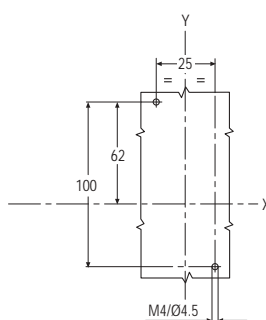

技术参数

符合标准	: IEC60947-2、GB14048.2
额定电流 A	: 10、12.5、16、20、25、32、40、50、63、80、100
分断容量 I_{cu}	: 10kA (380 / 415 Vac) (分断容量不受安装方式影响，上/下进线，分断容量不变)
极数	: 3 极
附件	: YO(分闸) / YU(欠电压) / 2CO / 1Alarm + 1CO (与 Isomax S1 / 2 相同)
接线方式	: 电缆前接线 (FFC) 固定式
隔离功能	: 断路器手柄处于“OFF”或“O”位置
状态指示	: 明显的分、合闸及断路器脱扣位置指示

Isomax S1BE 塑壳断路器是适用于机器设备保护的断路器，并已获得 CCC 认证。

型号	额定电流	物料号
S1BE125 R10 TM 10Ith FFC 3P	R10	10028993
S1BE125 R12.5 TM 10Ith FFC 3P	R12.5	10029015
S1BE125 R16 TM 10Ith FFC 3P	R16	10029016
S1BE125 R20 TM 10Ith FFC 3P	R20	10029017
S1BE125 R25 TM 10Ith FFC 3P	R25	10029018
S1BE125 R32 TM 10Ith FFC 3P	R32	10029019
S1BE125 R40 TM 10Ith FFC 3P	R40	10029020
S1BE125 R50 TM 10Ith FFC 3P	R50	10029021
S1BE125 R63 TM 10Ith FFC 3P	R63	10029022
S1BE125 R80 TM 10Ith FFC 3P	R80	10029023
S1BE125 R100 TM 10Ith FFC 3P	R100	10029024

外形尺寸图 (mm)

前端子

Publication
No. 1SXF210001L201_08-2004
Printed in Hong Kong (PRO 17500)

ABB (Hong Kong) Ltd.

低压部：
香港新界大埔
大埔工业邨大基街3号
电话：(852) 2929 3838
传真：(852) 2929 3505

ABB 新会低压开关有限公司

中国广东省江门市 529100
新会区今古洲工业开发区
电话：(0750) 6322 200
传真：(0750) 6677 526

ABB (中国) 有限公司

北京总部：
中国北京市 100016
朝阳区酒仙桥路 10 号
恒通大厦
电话：(010) 8456 6688
传真：(010) 8456 9907

天津分公司：
中国天津市 300141
中山路 290 号
万科中心办公大楼 2505 室
电话：(022) 2621 6488
传真：(022) 2621 6485

大连分公司：
中国辽宁省大连市 116011
西岗区中山路 147 号
森茂大厦 12 楼
电话：(0411) 8369 6021 / 6632
传真：(0411) 8360 3380

西安分公司：
中国陕西省西安市 710075
高新开发区高新路
高新国际商务中心数码大厦 16 层
电话：(029) 8837 7288
传真：(029) 8837 7297

沈阳分公司：
中国辽宁省沈阳市 110001
和平区南京北街 206 号
沈阳假日大厦城市广场二期 3-166 室
电话：(024) 2334 1818
传真：(024) 2334 1306

长春分公司：
中国吉林省长春市 130061
西安大路 16 号
国际大厦 A 座 7 层 709 室
电话：(0431) 8926 821 / 23 / 25
传真：(0431) 8926 835

哈尔滨分公司：
中国黑龙江省哈尔滨市 150090
南岗区长江路 99-9 号
底能大厦 14 层
电话：(0451) 8287 6400 / 6410
传真：(0451) 8287 6404

上海分公司：
中国上海市 200001
西藏中路 268 号
来福士广场 (办公楼) 35 楼
电话：(021) 6122 8888
传真：(021) 6122 8500

武汉分公司：
中国湖北省武汉市 430071
武昌中南路 7 号
中商广场写字楼 34 楼 B3408
电话：(027) 8725 9222
传真：(027) 8725 9233

青岛分公司：
中国山东省青岛市 266071
香港中路 12 号
丰合广场 B 区 310 室
电话：(0532) 5026 396 / 97 / 98
传真：(0532) 5026 395

杭州分公司：
中国浙江省杭州市 310007
杭大路 1 号
黄龙世纪广场 C 区 6 楼 0606 室
电话：(0571) 8790 1355
传真：(0571) 8790 1151

南京分公司：
中国江苏省南京市 210002
中山东路 90 号
华泰大厦 17 楼
电话：(025) 8664 5645
传真：(025) 8664 5338

济南分公司：
中国山东省济南市 250011
泉城路 17 号
华能大厦 8 楼 8801 室
电话：(0531) 6092 726
传真：(0531) 6092 724

郑州分公司：
中国河南省郑州市 450007
中原西路 220 号
裕达国际贸易中心 A 座 2207 室
电话：(0371) 7713 588
传真：(0371) 7713 873

长沙分公司：
中国湖南省长沙市 410005
黄兴中路 88 号
平和堂商务楼 12B01
电话：(0731) 2562 898
传真：(0731) 4445 519

成都分公司：
中国四川省成都市 610041
人民南路四段 19 号
威斯顿联邦大厦 10 楼
电话：(028) 8526 8800
传真：(028) 8526 8900

重庆分公司：
中国重庆市 400060
南坪北路 15 号
重庆扬子江假日饭店 2 楼
电话：(023) 6282 6688
传真：(023) 6280 5369

昆明分公司：
中国云南省昆明市 650011
青年路 399 号
邦克饭店 6 楼 601 室
电话：(0871) 3158 188
传真：(0871) 3158 186

福州分公司：
中国福建省福州市 350003
五四路 158 号
环球广场 30 层 B 室
电话：(0591) 7858 224
传真：(0591) 7814 889

南宁分公司：
中国广西省南宁市 530012
新民路 34-18 号
中明大厦 10 楼 D 座
电话：(0771) 2827 123
传真：(0771) 2827 110

广州分公司：
中国广东省广州市 510620
天河北路 183 号
大都会广场 21 楼 1-8 及 16 室
电话：(020) 8755 8080
传真：(020) 8755 0172

深圳分公司：
中国深圳市 518033
福田区，福虹路
世贸广场 A 座 23 楼 2302-2304 室
电话：(0755) 8367 9990
传真：(0755) 8367 6437

<http://www.abb.com>
ABB 低压产品客户服务热线
电话：800-820-9696
电邮：LV-hotline@cn.abb.com