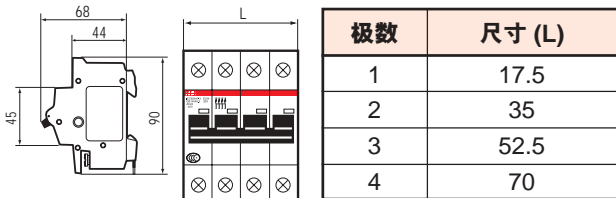

产品简介

E230 系列隔离开关适用于配电系统的电源分断和隔离。它是采用动触头与位置指示器直接联接，从而使位置指示器直接反应触头合分状态。而其触头是采用 AgW 和 AgC 合金材料，使之具有较高电气寿命和动热稳定性能。

产品特点

- 具有合闸和隔离位置指示装置
- 可用作总开关
- 分断容量高
- 可安装在 35mm 标准导轨上
- 可与 S2 系列开关配合
- 接线端子可同时连接电缆和汇流排

产品选型

极数	额定电流 (A)	额定电压 (V)	型号
1	16	230 / 400	E231/16 RT
2			E232/16 RT
3		400	E233/16 RT
4			E234/16 RT
1	32	230 / 400	E231/32 RT
2			E232/32 RT
3		400	E233/32 RT
4			E234/32 RT
1	45	230 / 400	E231/45 RT
2			E232/45 RT
3		400	E233/45 RT
4			E234/45 RT
1	63	230 / 400	E231/63 RT
2			E232/63 RT
3		400	E233/63 RT
4			E234/63 RT

技术参数

符合标准	: GB14048.3、IEC60947-3
额定电流 In	: 16、32、45、63A
额定短路电流耐受能力	: 20 In, 1s
额定短路接通能力	: 15 In
额定电压频率	: 230 / 400V, 50 / 60Hz
使用类别	: AC22
工作温度	: -25°C ~ +55°C
端子接线容量	: 最大 25mm²

外形尺寸图 (mm)

Publication No. 1SXF440005L201 08-2004
Printed in Hong Kong (PRO 2800)

ABB (Hong Kong) Ltd.

低压部：
香港新界大埔
大埔工业邨大喜街3号
电话：(852) 2929 3838
传真：(852) 2929 3505

西安分公司：
中国陕西省西安市 710075
高新开发区高新路
高新国际商务中心数码大厦 16 层
电话：(029) 8837 7288
传真：(029) 8837 7297

武汉分公司：
中国湖北省武汉市 430071
武昌中南路 7 号
中南广场写字楼 34 楼 B3408
电话：(027) 8725 9222
传真：(027) 8725 9233

郑州分公司：
中国河南省郑州市 450007
中原西路 220 号
裕达国际贸易中心 A 座 2207 室
电话：(0371) 7713 588
传真：(0371) 7713 873

福州分公司：
中国福建省福州市 350003
五四路 158 号
环球广场 30 层 B 室
电话：(0591) 7858 224
传真：(0591) 7814 889

北京 ABB 低压电器有限公司

中国北京市 100054
丰台区右安门外
东滨河路 2 号
电话：(010) 6353 3355
传真：(010) 6351 6599

沈阳分公司：
中国辽宁省沈阳市 110001
和平区南京北街 206 号
沈阳假日大厦城市广场二座 3-166 室
电话：(024) 2334 1818
传真：(024) 2334 1306

青岛分公司：
中国山东省青岛市 266071
香港中路 12 号
丰合广场 B 区 310 室
电话：(0532) 5026 396 / 97 / 98
传真：(0532) 5026 395

长沙分公司：
中国湖南省长沙市 410005
黄兴中路 88 号
平和堂商务楼 12B01
电话：(0731) 2562 898
传真：(0731) 4445 519

南宁分公司：
中国广西省南宁市 530012
新民路 34-18 号
中明大厦 10 楼 D 座
电话：(0771) 2827 123
传真：(0771) 2827 110

ABB (中国) 有限公司

北京总部：
中国北京市 100016
朝阳区酒仙桥路 10 号
恒通大厦
电话：(010) 8456 6688
传真：(010) 8456 9907

长春分公司：
中国吉林省长春市 130061
西安大路 16 号
国际大厦 A 座 7 层 709 室
电话：(0431) 8926 821 / 23 / 25
传真：(0431) 8926 835

杭州分公司：
中国浙江省杭州市 310007
杭大路 1 号
黄龙世纪广场 C 区 6 楼 0606 室
电话：(0571) 8790 1355
传真：(0571) 8790 1151

成都分公司：
中国四川省成都市 610041
人民南路四段 19 号
威斯顿联邦大厦 10 楼
电话：(028) 8526 8800
传真：(028) 8526 8900

广州分公司：
中国广东省广州市 510620
天河北路 183 号
大都会广场 21 楼 1-8 及 16 室
电话：(020) 8755 8080
传真：(020) 8755 0172

天津分公司：
中国天津市 300141
中山路 290 号
万科中心办公大楼 2505 室
电话：(022) 2621 6488
传真：(022) 2621 6485

哈尔滨分公司：
中国黑龙江省哈尔滨市 150090
南岗区长江路 99-9 号
辰能大厦 14 层
电话：(0451) 8287 6400 / 6410
传真：(0451) 8287 6404

南京分公司：
中国江苏省南京市 210002
中山东路 90 号
华泰大厦 17 楼
电话：(025) 8664 5645
传真：(025) 8664 5338

重庆分公司：
中国重庆市 400060
南坪北路 15 号
重庆扬子江假日饭店 2 楼
电话：(023) 6282 6688
传真：(023) 6280 5369

深圳分公司：
中国深圳市 518033
福田区：福虹路
世贸广场 A 座 23 楼 2302-2304 室
电话：(0755) 8367 9990
传真：(0755) 8367 6437

大连分公司：
中国辽宁省大连市 116011
西岗区中山路 147 号
森茂大厦 12 楼
电话：(0411) 8369 6021 / 6632
传真：(0411) 8360 3380

上海分公司：
中国上海市 200001
西藏中路 268 号
来福士广场 (办公楼) 35 楼
电话：(021) 6122 8888
传真：(021) 6122 8500

济南分公司：
中国山东省济南市 250011
泉城路 17 号
华能大厦 8 楼 8801 室
电话：(0531) 6092 726
传真：(0531) 6092 724

昆明分公司：
中国云南省昆明市 650011
青年路 399 号
邦克饭店 6 楼 601 室
电话：(0871) 3158 188
传真：(0871) 3158 186

<http://www.abb.com>

ABB 低压产品客户服务热线

电话：800-820-9696

电邮：LV-hotline@cn.abb.com