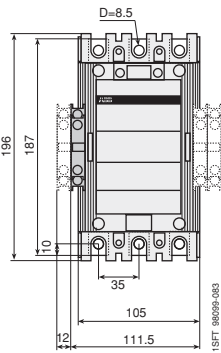

开孔图
Drilling plan

A 40 + CA5 + CAL5 + TA42

开孔图
Drilling plan

A 50、A 63、A 75 + CA5 + CAL5 + TA75 AF 50、AF 63、AF 75 + CA5 + CAL5 + TA75

开孔图
Drilling plan

通用型接触器 (3极) + 热过载继电器 Contactor + Thermal Overload Relay

附件尺寸图 Accessories Dimensions (mm)

1

接触器
Contactor

A 95 · A 110 + CA5 + CAL18 + TA80
AF 95 · AF 110 + CA5 + CAL18 + TA80

开孔图
Drilling plan

A 95 · A 110 + CA5 + CAL18 + TA110
AF 95 · AF 110 + CA5 + CAL18 + TA110

开孔图
Drilling plan

A 145 · A 185
AF 145 · AF 185

开孔图
Drilling plan

A 210 · A 260 · A300
AF 210 · AF 260 · AF 300

开孔图
Drilling plan

通用型接触器 (3极) + 热过载继电器 Contactor + Thermal Overload Relay 附件尺寸图 Accessories Dimensions (mm)

附件尺寸图 Accessories Dimensions (mm)

1

接触器
Contactor

A 210 ... A 300 + TA450 DU/SU
AF 210 ... AF 300 + TA450 DU/SU

开孔图
Drilling plan

AF 400、AF 460 c/w 4 × CAL18

开孔图
Drilling plan

AF 580、AF 750 c/w 4 × CAL18