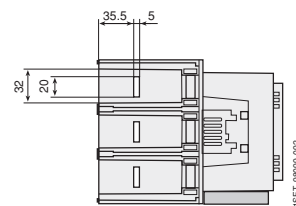

附件尺寸图 Accessories Dimensions (mm)

1

接触器
Contactor

A 95 · A 110 + CA5 + CAL18 + TA80
AF 95 · AF 110 + CA5 + CAL18 + TA80

开孔图
Drilling plan

A 95 · A 110 + CA5 + CAL18 + TA110
AF 95 · AF 110 + CA5 + CAL18 + TA110

开孔图
Drilling plan

A 145 · A 185
AF 145 · AF 185

开孔图
Drilling plan

A 210 · A 260 · A300
AF 210 · AF 260 · AF 300

开孔图
Drilling plan

通用型接触器 (3极) + 热过载继电器 Contactor + Thermal Overload Relay 附件尺寸图 Accessories Dimensions (mm)

1 A 145、A 185 带机械联锁 with mechanical interlock
 AF 145、AF 185 带机械联锁 with mechanical interlock

开孔图
 Drilling plan

A 210、A 260、A 300 带机械联锁 with mechanical interlock
 AF 210、AF 260、AF 300 带机械联锁 with mechanical interlock