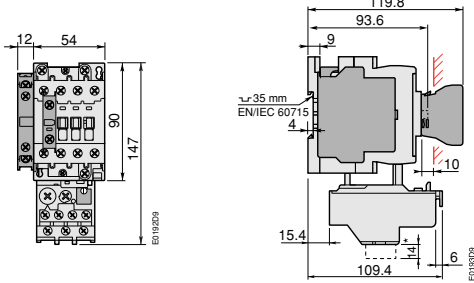

通用型接触器 (3极) + 热过载继电器 Contactor + Thermal Overload Relay

附件尺寸图 Accessories Dimensions (mm)

1 A 9、A 12、A 16 + CA5 + CAL5 + TA25

开孔图
Drilling plan

A 26 + CA5 + CAL5 + TA25

开孔图
Drilling plan

A 30 + CA5 + CAL5 + TA25