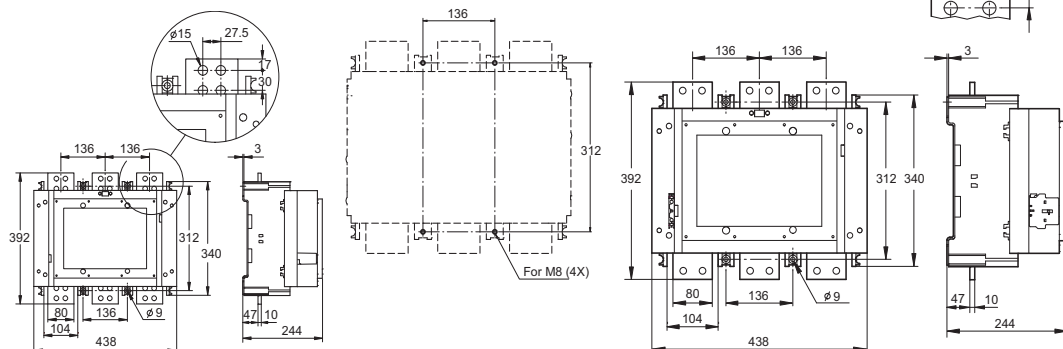

附件尺寸图 Accessories Dimensions (mm)

1

接触器
Contactor

A 210 ... A 300 + TA450 DU/SU
AF 210 ... AF 300 + TA450 DU/SU

开孔图
Drilling plan

AF 400、AF 460 c/w 4 × CAL18

开孔图
Drilling plan

AF 580、AF 750 c/w 4 × CAL18

开孔图
Drilling plan

AF 1350、AF 1650、AF2050

开孔图
Drilling plan