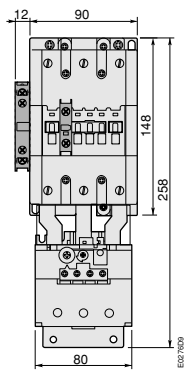

开孔图
Drilling plan

A 40 + CA5 + CAL5 + TA42

开孔图
Drilling plan

A 50、A 63、A 75 + CA5 + CAL5 + TA75 AF 50、AF 63、AF 75 + CA5 + CAL5 + TA75

开孔图
Drilling plan

通用型接触器 (3极) + 热过载继电器 Contactor + Thermal Overload Relay

附件尺寸图 Accessories Dimensions (mm)

1

接触器
Contactor

A 95 · A 110 + CA5 + CAL18 + TA80
AF 95 · AF 110 + CA5 + CAL18 + TA80

开孔图
Drilling plan

A 95 · A 110 + CA5 + CAL18 + TA110
AF 95 · AF 110 + CA5 + CAL18 + TA110

开孔图
Drilling plan

A 145 · A 185
AF 145 · AF 185

开孔图
Drilling plan

A 210 · A 260 · A300
AF 210 · AF 260 · AF 300

开孔图
Drilling plan

通用型接触器 (3极) + 热过载继电器 Contactor + Thermal Overload Relay 附件尺寸图 Accessories Dimensions (mm)

附件尺寸图 Accessories Dimensions (mm)

1

接触器
Contactor

A 210 ... A 300 + TA450 DU/SU
AF 210 ... AF 300 + TA450 DU/SU

开孔图
Drilling plan

AF 400、AF 460 c/w 4 × CAL18

开孔图
Drilling plan

AF 580、AF 750 c/w 4 × CAL18