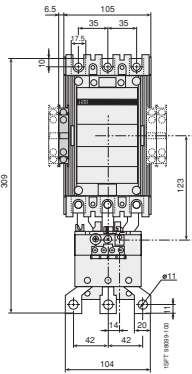

开孔图
Drilling plan

A 145 · A 185
AF 145 · AF 185

开孔图
Drilling plan

A 210 · A 260 · A300
AF 210 · AF 260 · AF 300

开孔图
Drilling plan

通用型接触器 (3极) + 热过载继电器 Contactor + Thermal Overload Relay 附件尺寸图 Accessories Dimensions (mm)

1 A 145、A 185 带机械联锁 with mechanical interlock
 AF 145、AF 185 带机械联锁 with mechanical interlock

开孔图
 Drilling plan

A 210、A 260、A 300 带机械联锁 with mechanical interlock
 AF 210、AF 260、AF 300 带机械联锁 with mechanical interlock

开孔图
 Drilling plan

A 145 ... A 185 + TA200
 AF 145 ... AF 185 + TA200

开孔图
 Drilling plan

A 145 ... A 185 + TA450 SU
 AF 145 ... AF 185 + TA450 SU

开孔图
 Drilling plan

通用型接触器 (3极) + 热过载继电器 Contactor + Thermal Overload Relay

附件尺寸图 Accessories Dimensions (mm)

1

接触器
Contactor

A 210 ... A 300 + TA450 DU/SU
AF 210 ... AF 300 + TA450 DU/SU

开孔图
Drilling plan

AF 400、AF 460 c/w 4 × CAL18

开孔图
Drilling plan

AF 580、AF 750 c/w 4 × CAL18