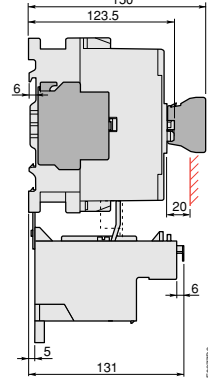

开孔图
Drilling plan

A 40 + CA5 + CAL5 + TA42

开孔图
Drilling plan

A 50、A 63、A 75 + CA5 + CAL5 + TA75 AF 50、AF 63、AF 75 + CA5 + CAL5 + TA75

开孔图
Drilling plan

通用型接触器 (3极) + 热过载继电器 Contactor + Thermal Overload Relay

附件尺寸图 Accessories Dimensions (mm)

1

接触器
Contactor

A 95 · A 110 + CA5 + CAL18 + TA80
AF 95 · AF 110 + CA5 + CAL18 + TA80

开孔图
Drilling plan

A 95 · A 110 + CA5 + CAL18 + TA110
AF 95 · AF 110 + CA5 + CAL18 + TA110

开孔图
Drilling plan

A 145 · A 185
AF 145 · AF 185

开孔图
Drilling plan

A 210 · A 260 · A300
AF 210 · AF 260 · AF 300

开孔图
Drilling plan

通用型接触器 (3极) + 热过载继电器 Contactor + Thermal Overload Relay 附件尺寸图 Accessories Dimensions (mm)

附件尺寸图 Accessories Dimensions (mm)

1

接触器
Contactor

A 210 ... A 300 + TA450 DU/SU
AF 210 ... AF 300 + TA450 DU/SU

开孔图
Drilling plan

AF 400、AF 460 c/w 4 × CAL18

开孔图
Drilling plan

AF 580、AF 750 c/w 4 × CAL18