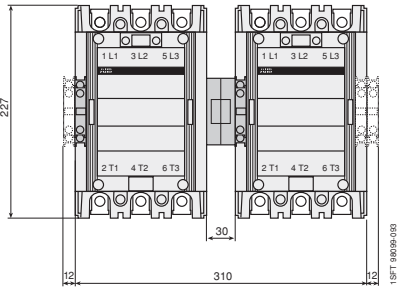

开孔图
Drilling plan