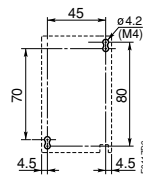

通用型接触器 (3极) + 热过载继电器 Contactor + Thermal Overload Relay

附件尺寸图 Accessories Dimensions (mm)

1 A 9、A 12、A 16 + CA5 + CAL5 + TA25

开孔图
Drilling plan

A 26 + CA5 + CAL5 + TA25

开孔图
Drilling plan

A 30 + CA5 + CAL5 + TA25

附件尺寸图 Accessories Dimensions (mm)

1

接触器
Contactor

A 95 · A 110 + CA5 + CAL18 + TA80
AF 95 · AF 110 + CA5 + CAL18 + TA80

开孔图
Drilling plan

A 95 · A 110 + CA5 + CAL18 + TA110
AF 95 · AF 110 + CA5 + CAL18 + TA110