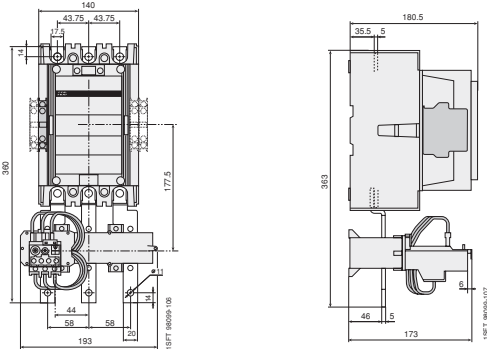

开孔图
Drilling plan

A 145 · A 185
AF 145 · AF 185

开孔图
Drilling plan

A 210 · A 260 · A300
AF 210 · AF 260 · AF 300

开孔图
Drilling plan

通用型接触器 (3极) + 热过载继电器 Contactor + Thermal Overload Relay 附件尺寸图 Accessories Dimensions (mm)

1 A 145、A 185 带机械联锁 with mechanical interlock
 AF 145、AF 185 带机械联锁 with mechanical interlock

开孔图
 Drilling plan

A 210、A 260、A 300 带机械联锁 with mechanical interlock
 AF 210、AF 260、AF 300 带机械联锁 with mechanical interlock

开孔图
 Drilling plan

A 145 ... A 185 + TA200
 AF 145 ... AF 185 + TA200

开孔图
 Drilling plan

A 145 ... A 185 + TA450 SU
 AF 145 ... AF 185 + TA450 SU

开孔图
 Drilling plan

通用型接触器 (3极) + 热过载继电器 Contactor + Thermal Overload Relay

附件尺寸图 Accessories Dimensions (mm)

1

接触器
Contactor

A 210 ... A 300 + TA450 DU/SU
AF 210 ... AF 300 + TA450 DU/SU

开孔图
Drilling plan

AF 400、AF 460 c/w 4 × CAL18

开孔图
Drilling plan

AF 580、AF 750 c/w 4 × CAL18