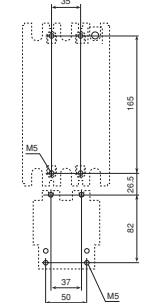

开孔图
Drilling plan

A 145 · A 185
AF 145 · AF 185

开孔图
Drilling plan

A 210 · A 260 · A300
AF 210 · AF 260 · AF 300

开孔图
Drilling plan

通用型接触器 (3极) + 热过载继电器 Contactor + Thermal Overload Relay 附件尺寸图 Accessories Dimensions (mm)

1 A 145、A 185 带机械联锁 with mechanical interlock
 AF 145、AF 185 带机械联锁 with mechanical interlock

开孔图
 Drilling plan

A 210、A 260、A 300 带机械联锁 with mechanical interlock
 AF 210、AF 260、AF 300 带机械联锁 with mechanical interlock

开孔图
 Drilling plan

A 145 ... A 185 + TA200
 AF 145 ... AF 185 + TA200

开孔图
 Drilling plan

A 145 ... A 185 + TA450 SU
 AF 145 ... AF 185 + TA450 SU

开孔图
 Drilling plan

通用型接触器 (3极) + 热过载继电器 Contactor + Thermal Overload Relay

附件尺寸图 Accessories Dimensions (mm)

1

接触器
Contactor

A 210 ... A 300 + TA450 DU/SU
AF 210 ... AF 300 + TA450 DU/SU

开孔图
Drilling plan

AF 400、AF 460 c/w 4 × CAL18

开孔图
Drilling plan

AF 580、AF 750 c/w 4 × CAL18