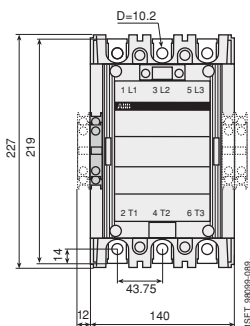

附件尺寸图 Accessories Dimensions (mm)

1

接触器
Contactor

A 95 · A 110 + CA5 + CAL18 + TA80
AF 95 · AF 110 + CA5 + CAL18 + TA80

开孔图
Drilling plan

A 95 · A 110 + CA5 + CAL18 + TA110
AF 95 · AF 110 + CA5 + CAL18 + TA110

开孔图
Drilling plan

A 145 · A 185
AF 145 · AF 185

开孔图
Drilling plan

A 210 · A 260 · A300
AF 210 · AF 260 · AF 300

开孔图
Drilling plan

通用型接触器 (3极) + 热过载继电器 Contactor + Thermal Overload Relay 附件尺寸图 Accessories Dimensions (mm)

1 A 145、A 185 带机械联锁 with mechanical interlock
 AF 145、AF 185 带机械联锁 with mechanical interlock

开孔图
 Drilling plan

A 210、A 260、A 300 带机械联锁 with mechanical interlock
 AF 210、AF 260、AF 300 带机械联锁 with mechanical interlock

附件尺寸图 Accessories Dimensions (mm)

1

接触器
Contactor

A 210 ... A 300 + TA450 DU/SU
AF 210 ... AF 300 + TA450 DU/SU

开孔图
Drilling plan

AF 400、AF 460 c/w 4 × CAL18

开孔图
Drilling plan

AF 580、AF 750 c/w 4 × CAL18