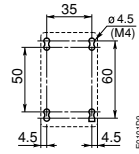

通用型接触器 (3极) + 热过载继电器 Contactor + Thermal Overload Relay

附件尺寸图 Accessories Dimensions (mm)

1 A 9、A 12、A 16 + CA5 + CAL5 + TA25

开孔图
Drilling plan

A 26 + CA5 + CAL5 + TA25

开孔图
Drilling plan

A 30 + CA5 + CAL5 + TA25