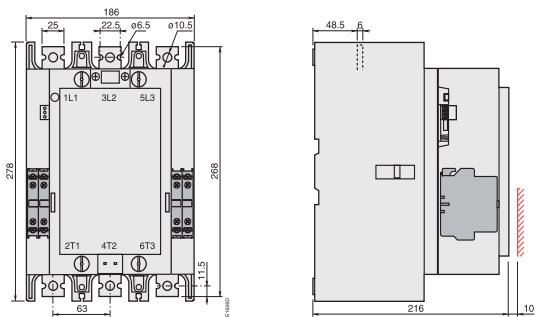

附件尺寸图 Accessories Dimensions (mm)

1

接触器
Contactor

A 210 ... A 300 + TA450 DU/SU
AF 210 ... AF 300 + TA450 DU/SU

开孔图
Drilling plan

AF 400、AF 460 c/w 4 × CAL18

开孔图
Drilling plan

AF 580、AF 750 c/w 4 × CAL18

开孔图
Drilling plan

AF 1350、AF 1650、AF2050

开孔图
Drilling plan