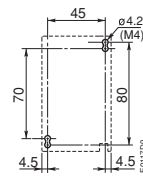

开孔图
Drilling plan