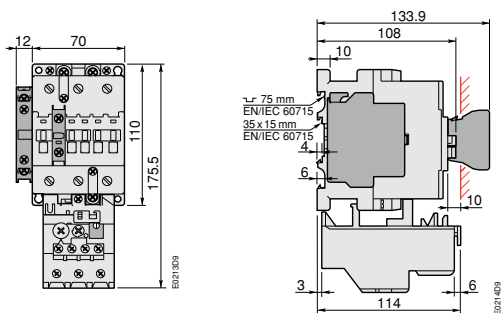

通用型接触器 (3极) + 热过载继电器 Contactor + Thermal Overload Relay

附件尺寸图 Accessories Dimensions (mm)

1 A 9、A 12、A 16 + CA5 + CAL5 + TA25

开孔图
Drilling plan

A 26 + CA5 + CAL5 + TA25

开孔图
Drilling plan

A 30 + CA5 + CAL5 + TA25

开孔图
Drilling plan

A 40 + CA5 + CAL5 + TA42

开孔图
Drilling plan

A 50、A 63、A 75 + CA5 + CAL5 + TA75 AF 50、AF 63、AF 75 + CA5 + CAL5 + TA75

开孔图
Drilling plan

通用型接触器 (3极) + 热过载继电器 Contactor + Thermal Overload Relay

附件尺寸图 Accessories Dimensions (mm)

1

接触器
Contactor

A 95 · A 110 + CA5 + CAL18 + TA80
AF 95 · AF 110 + CA5 + CAL18 + TA80

开孔图
Drilling plan

A 95 · A 110 + CA5 + CAL18 + TA110
AF 95 · AF 110 + CA5 + CAL18 + TA110

开孔图
Drilling plan

A 145 · A 185
AF 145 · AF 185

开孔图
Drilling plan

A 210 · A 260 · A300
AF 210 · AF 260 · AF 300

开孔图
Drilling plan

通用型接触器 (3极) + 热过载继电器 Contactor + Thermal Overload Relay 附件尺寸图 Accessories Dimensions (mm)