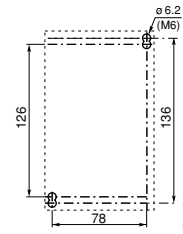

附件尺寸图 Accessories Dimensions (mm)

1

接触器
Contactor

A 95 · A 110 + CA5 + CAL18 + TA80
AF 95 · AF 110 + CA5 + CAL18 + TA80

开孔图
Drilling plan

A 95 · A 110 + CA5 + CAL18 + TA110
AF 95 · AF 110 + CA5 + CAL18 + TA110

开孔图
Drilling plan

A 145 · A 185
AF 145 · AF 185

开孔图
Drilling plan

A 210 · A 260 · A300
AF 210 · AF 260 · AF 300

开孔图
Drilling plan

通用型接触器 (3极) + 热过载继电器 Contactor + Thermal Overload Relay 附件尺寸图 Accessories Dimensions (mm)