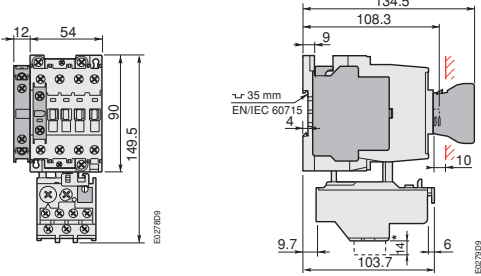

通用型接触器 (3极) + 热过载继电器 Contactor + Thermal Overload Relay

附件尺寸图 Accessories Dimensions (mm)

1 A 9、A 12、A 16 + CA5 + CAL5 + TA25

开孔图
Drilling plan

A 26 + CA5 + CAL5 + TA25

开孔图
Drilling plan

A 30 + CA5 + CAL5 + TA25

开孔图
Drilling plan

A 40 + CA5 + CAL5 + TA42

开孔图
Drilling plan

A 50、A 63、A 75 + CA5 + CAL5 + TA75 AF 50、AF 63、AF 75 + CA5 + CAL5 + TA75

开孔图
Drilling plan

通用型接触器 (3极) + 热过载继电器 Contactor + Thermal Overload Relay