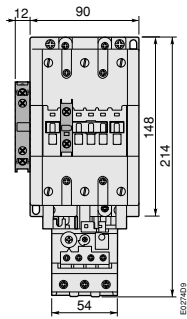

通用型接触器 (3极) + 热过载继电器 Contactor + Thermal Overload Relay

附件尺寸图 Accessories Dimensions (mm)

1 A 9、A 12、A 16 + CA5 + CAL5 + TA25

开孔图
Drilling plan

A 26 + CA5 + CAL5 + TA25

开孔图
Drilling plan

A 30 + CA5 + CAL5 + TA25

开孔图
Drilling plan

A 40 + CA5 + CAL5 + TA42

开孔图
Drilling plan

A 50、A 63、A 75 + CA5 + CAL5 + TA75 AF 50、AF 63、AF 75 + CA5 + CAL5 + TA75

开孔图
Drilling plan

通用型接触器 (3极) + 热过载继电器 Contactor + Thermal Overload Relay

附件尺寸图 Accessories Dimensions (mm)

1

接触器
Contactor

A 95 · A 110 + CA5 + CAL18 + TA80
AF 95 · AF 110 + CA5 + CAL18 + TA80

开孔图
Drilling plan

A 95 · A 110 + CA5 + CAL18 + TA110
AF 95 · AF 110 + CA5 + CAL18 + TA110

开孔图
Drilling plan

A 145 · A 185
AF 145 · AF 185

开孔图
Drilling plan

A 210 · A 260 · A300
AF 210 · AF 260 · AF 300

开孔图
Drilling plan

通用型接触器 (3极) + 热过载继电器 Contactor + Thermal Overload Relay 附件尺寸图 Accessories Dimensions (mm)