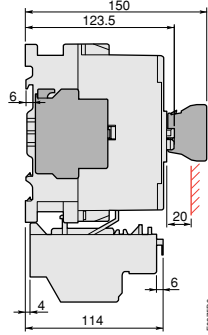

通用型接触器 (3极) + 热过载继电器 Contactor + Thermal Overload Relay

附件尺寸图 Accessories Dimensions (mm)

1 A 9、A 12、A 16 + CA5 + CAL5 + TA25

开孔图
Drilling plan

A 26 + CA5 + CAL5 + TA25

开孔图
Drilling plan

A 30 + CA5 + CAL5 + TA25

开孔图
Drilling plan

A 40 + CA5 + CAL5 + TA42

开孔图
Drilling plan

A 50、A 63、A 75 + CA5 + CAL5 + TA75 AF 50、AF 63、AF 75 + CA5 + CAL5 + TA75

开孔图
Drilling plan

通用型接触器 (3极) + 热过载继电器 Contactor + Thermal Overload Relay

附件尺寸图 Accessories Dimensions (mm)

1

接触器
Contactor

A 95 · A 110 + CA5 + CAL18 + TA80
AF 95 · AF 110 + CA5 + CAL18 + TA80

开孔图
Drilling plan

A 95 · A 110 + CA5 + CAL18 + TA110
AF 95 · AF 110 + CA5 + CAL18 + TA110

开孔图
Drilling plan

A 145 · A 185
AF 145 · AF 185

开孔图
Drilling plan

A 210 · A 260 · A300
AF 210 · AF 260 · AF 300

开孔图
Drilling plan

通用型接触器 (3极) + 热过载继电器 Contactor + Thermal Overload Relay 附件尺寸图 Accessories Dimensions (mm)