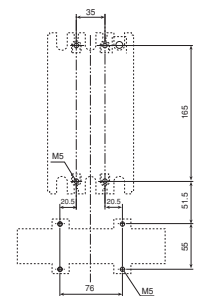

附件尺寸图 Accessories Dimensions (mm)

1

接触器
Contactor

A 95 · A 110 + CA5 + CAL18 + TA80
AF 95 · AF 110 + CA5 + CAL18 + TA80

开孔图
Drilling plan

A 95 · A 110 + CA5 + CAL18 + TA110
AF 95 · AF 110 + CA5 + CAL18 + TA110

开孔图
Drilling plan

A 145 · A 185
AF 145 · AF 185

开孔图
Drilling plan

A 210 · A 260 · A300
AF 210 · AF 260 · AF 300

开孔图
Drilling plan

通用型接触器 (3极) + 热过载继电器 Contactor + Thermal Overload Relay 附件尺寸图 Accessories Dimensions (mm)

开孔图
 Drilling plan

A 145 ... A 185 + TA200
 AF 145 ... AF 185 + TA200

开孔图
 Drilling plan

A 145 ... A 185 + TA450 SU
 AF 145 ... AF 185 + TA450 SU

开孔图
 Drilling plan

通用型接触器 (3极) + 热过载继电器 Contactor + Thermal Overload Relay

附件尺寸图 Accessories Dimensions (mm)

1

接触器
Contactor

A 210 ... A 300 + TA450 DU/SU
AF 210 ... AF 300 + TA450 DU/SU

开孔图
Drilling plan

AF 400、AF 460 c/w 4 × CAL18

开孔图
Drilling plan

AF 580、AF 750 c/w 4 × CAL18