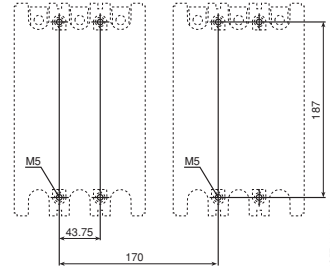

开孔图
Drilling plan