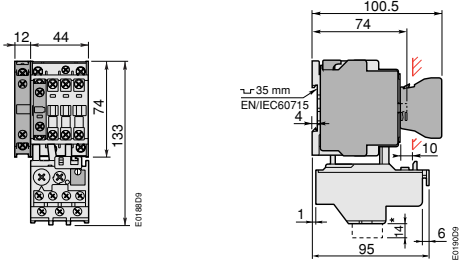

通用型接触器 (3极) + 热过载继电器 Contactor + Thermal Overload Relay

附件尺寸图 Accessories Dimensions (mm)

1 A 9、A 12、A 16 + CA5 + CAL5 + TA25

开孔图
Drilling plan

A 26 + CA5 + CAL5 + TA25

开孔图
Drilling plan

A 30 + CA5 + CAL5 + TA25