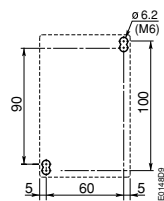

通用型接触器 (3极) + 热过载继电器 Contactor + Thermal Overload Relay

附件尺寸图 Accessories Dimensions (mm)

1 A 9、A 12、A 16 + CA5 + CAL5 + TA25

开孔图
Drilling plan

A 26 + CA5 + CAL5 + TA25

开孔图
Drilling plan

A 30 + CA5 + CAL5 + TA25

开孔图
Drilling plan

A 40 + CA5 + CAL5 + TA42

开孔图
Drilling plan

A 50、A 63、A 75 + CA5 + CAL5 + TA75 AF 50、AF 63、AF 75 + CA5 + CAL5 + TA75

开孔图
Drilling plan

通用型接触器 (3极) + 热过载继电器 Contactor + Thermal Overload Relay

附件尺寸图 Accessories Dimensions (mm)

1

接触器
Contactor

A 95 · A 110 + CA5 + CAL18 + TA80
AF 95 · AF 110 + CA5 + CAL18 + TA80

开孔图
Drilling plan

A 95 · A 110 + CA5 + CAL18 + TA110
AF 95 · AF 110 + CA5 + CAL18 + TA110

开孔图
Drilling plan

A 145 · A 185
AF 145 · AF 185

开孔图
Drilling plan

A 210 · A 260 · A300
AF 210 · AF 260 · AF 300

开孔图
Drilling plan

通用型接触器 (3极) + 热过载继电器 Contactor + Thermal Overload Relay 附件尺寸图 Accessories Dimensions (mm)