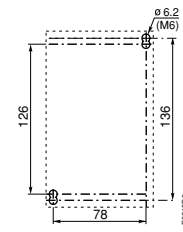

附件尺寸图 Accessories Dimensions (mm)

1

接触器
Contactor

A 95 · A 110 + CA5 + CAL18 + TA80
AF 95 · AF 110 + CA5 + CAL18 + TA80

开孔图
Drilling plan

A 95 · A 110 + CA5 + CAL18 + TA110
AF 95 · AF 110 + CA5 + CAL18 + TA110

开孔图
Drilling plan

A 145 · A 185
AF 145 · AF 185

开孔图
Drilling plan

A 210 · A 260 · A300
AF 210 · AF 260 · AF 300

开孔图
Drilling plan

通用型接触器 (3极) + 热过载继电器 Contactor + Thermal Overload Relay 附件尺寸图 Accessories Dimensions (mm)