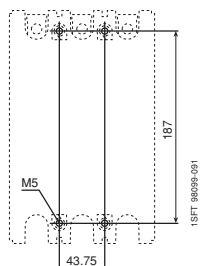

附件尺寸图 Accessories Dimensions (mm)

1

接触器
Contactor

A 95 · A 110 + CA5 + CAL18 + TA80
AF 95 · AF 110 + CA5 + CAL18 + TA80

开孔图
Drilling plan

A 95 · A 110 + CA5 + CAL18 + TA110
AF 95 · AF 110 + CA5 + CAL18 + TA110

开孔图
Drilling plan

A 145 · A 185
AF 145 · AF 185

开孔图
Drilling plan

A 210 · A 260 · A300
AF 210 · AF 260 · AF 300

开孔图
Drilling plan

通用型接触器 (3极) + 热过载继电器 Contactor + Thermal Overload Relay 附件尺寸图 Accessories Dimensions (mm)

1 A 145、A 185 带机械联锁 with mechanical interlock
 AF 145、AF 185 带机械联锁 with mechanical interlock

开孔图
 Drilling plan

A 210、A 260、A 300 带机械联锁 with mechanical interlock
 AF 210、AF 260、AF 300 带机械联锁 with mechanical interlock

附件尺寸图 Accessories Dimensions (mm)

1

接触器
Contactor

A 210 ... A 300 + TA450 DU/SU
AF 210 ... AF 300 + TA450 DU/SU

开孔图
Drilling plan

AF 400、AF 460 c/w 4 × CAL18

开孔图
Drilling plan

AF 580、AF 750 c/w 4 × CAL18