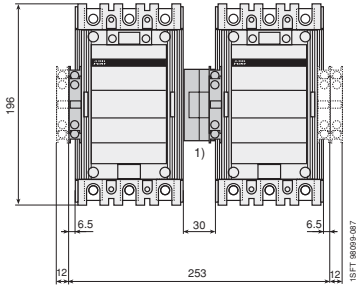

附件尺寸图 Accessories Dimensions (mm)

1

接触器
Contactor

A 95 · A 110 + CA5 + CAL18 + TA80
AF 95 · AF 110 + CA5 + CAL18 + TA80

开孔图
Drilling plan

A 95 · A 110 + CA5 + CAL18 + TA110
AF 95 · AF 110 + CA5 + CAL18 + TA110

开孔图
Drilling plan

A 145 · A 185
AF 145 · AF 185

开孔图
Drilling plan

A 210 · A 260 · A300
AF 210 · AF 260 · AF 300

开孔图
Drilling plan

通用型接触器 (3极) + 热过载继电器 Contactor + Thermal Overload Relay 附件尺寸图 Accessories Dimensions (mm)

1 A 145、A 185 带机械联锁 with mechanical interlock
 AF 145、AF 185 带机械联锁 with mechanical interlock

开孔图
 Drilling plan

A 210、A 260、A 300 带机械联锁 with mechanical interlock
 AF 210、AF 260、AF 300 带机械联锁 with mechanical interlock