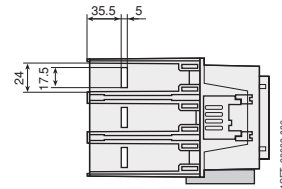

附件尺寸图 Accessories Dimensions (mm)

1

接触器
Contactor

A 95 · A 110 + CA5 + CAL18 + TA80
AF 95 · AF 110 + CA5 + CAL18 + TA80

开孔图
Drilling plan

A 95 · A 110 + CA5 + CAL18 + TA110
AF 95 · AF 110 + CA5 + CAL18 + TA110

开孔图
Drilling plan

A 145 · A 185
AF 145 · AF 185

开孔图
Drilling plan

A 210 · A 260 · A300
AF 210 · AF 260 · AF 300

开孔图
Drilling plan

通用型接触器 (3极) + 热过载继电器 Contactor + Thermal Overload Relay 附件尺寸图 Accessories Dimensions (mm)