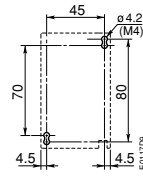

开孔图
Drilling plan