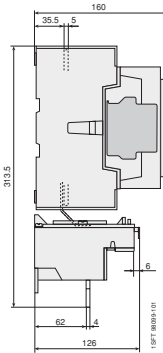

开孔图
Drilling plan

A 145 · A 185
AF 145 · AF 185

开孔图
Drilling plan

A 210 · A 260 · A300
AF 210 · AF 260 · AF 300

开孔图
Drilling plan

通用型接触器 (3极) + 热过载继电器 Contactor + Thermal Overload Relay 附件尺寸图 Accessories Dimensions (mm)

1 A 145、A 185 带机械联锁 with mechanical interlock
 AF 145、AF 185 带机械联锁 with mechanical interlock

开孔图
 Drilling plan

A 210、A 260、A 300 带机械联锁 with mechanical interlock
 AF 210、AF 260、AF 300 带机械联锁 with mechanical interlock

开孔图
 Drilling plan

A 145 ... A 185 + TA200
 AF 145 ... AF 185 + TA200

开孔图
 Drilling plan

A 145 ... A 185 + TA450 SU
 AF 145 ... AF 185 + TA450 SU

开孔图
 Drilling plan

通用型接触器 (3极) + 热过载继电器 Contactor + Thermal Overload Relay

附件尺寸图 Accessories Dimensions (mm)

1

接触器
Contactor

A 210 ... A 300 + TA450 DU/SU
AF 210 ... AF 300 + TA450 DU/SU

开孔图
Drilling plan

AF 400、AF 460 c/w 4 × CAL18

开孔图
Drilling plan

AF 580、AF 750 c/w 4 × CAL18