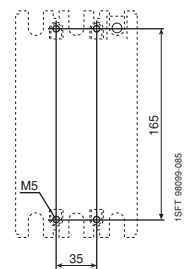

通用型接触器 (3极) + 热过载继电器 Contactor + Thermal Overload Relay

附件尺寸图 Accessories Dimensions (mm)

1 A 9、A 12、A 16 + CA5 + CAL5 + TA25

开孔图
Drilling plan

A 26 + CA5 + CAL5 + TA25

开孔图
Drilling plan

A 30 + CA5 + CAL5 + TA25

附件尺寸图 Accessories Dimensions (mm)

1

接触器
Contactor

A 95 · A 110 + CA5 + CAL18 + TA80
AF 95 · AF 110 + CA5 + CAL18 + TA80

开孔图
Drilling plan

A 95 · A 110 + CA5 + CAL18 + TA110
AF 95 · AF 110 + CA5 + CAL18 + TA110

开孔图
Drilling plan

A 145 · A 185
AF 145 · AF 185

开孔图
Drilling plan

A 210 · A 260 · A300
AF 210 · AF 260 · AF 300

开孔图
Drilling plan

通用型接触器 (3极) + 热过载继电器 Contactor + Thermal Overload Relay 附件尺寸图 Accessories Dimensions (mm)

附件尺寸图 Accessories Dimensions (mm)

1

接触器
Contactor

A 210 ... A 300 + TA450 DU/SU
AF 210 ... AF 300 + TA450 DU/SU

开孔图
Drilling plan

AF 400、AF 460 c/w 4 × CAL18

开孔图
Drilling plan

AF 580、AF 750 c/w 4 × CAL18