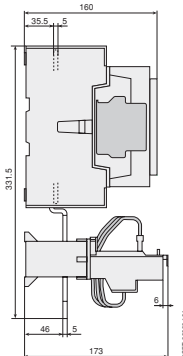

开孔图
Drilling plan

A 145 · A 185
AF 145 · AF 185

开孔图
Drilling plan

A 210 · A 260 · A300
AF 210 · AF 260 · AF 300

开孔图
Drilling plan

通用型接触器 (3极) + 热过载继电器 Contactor + Thermal Overload Relay 附件尺寸图 Accessories Dimensions (mm)

1 A 145、A 185 带机械联锁 with mechanical interlock
 AF 145、AF 185 带机械联锁 with mechanical interlock

开孔图
 Drilling plan

A 210、A 260、A 300 带机械联锁 with mechanical interlock
 AF 210、AF 260、AF 300 带机械联锁 with mechanical interlock

开孔图
 Drilling plan

A 145 ... A 185 + TA200
 AF 145 ... AF 185 + TA200

开孔图
 Drilling plan

A 145 ... A 185 + TA450 SU
 AF 145 ... AF 185 + TA450 SU

开孔图
 Drilling plan

通用型接触器 (3极) + 热过载继电器 Contactor + Thermal Overload Relay

附件尺寸图 Accessories Dimensions (mm)

1

接触器
Contactor

A 210 ... A 300 + TA450 DU/SU
AF 210 ... AF 300 + TA450 DU/SU

开孔图
Drilling plan

AF 400、AF 460 c/w 4 × CAL18

开孔图
Drilling plan

AF 580、AF 750 c/w 4 × CAL18