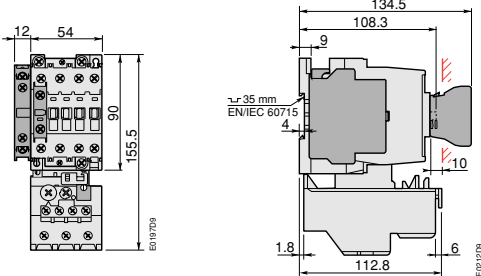

A 40 + CA5 + CAL5 + TA42