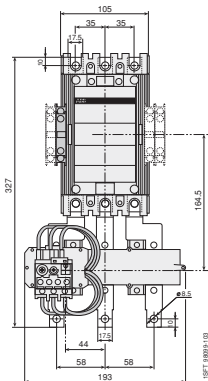

开孔图
Drilling plan

A 145 · A 185
AF 145 · AF 185

开孔图
Drilling plan

A 210 · A 260 · A300
AF 210 · AF 260 · AF 300

开孔图
Drilling plan

通用型接触器 (3极) + 热过载继电器 Contactor + Thermal Overload Relay 附件尺寸图 Accessories Dimensions (mm)

1 A 145、A 185 带机械联锁 with mechanical interlock
 AF 145、AF 185 带机械联锁 with mechanical interlock

开孔图
 Drilling plan

A 210、A 260、A 300 带机械联锁 with mechanical interlock
 AF 210、AF 260、AF 300 带机械联锁 with mechanical interlock

开孔图
 Drilling plan

A 145 ... A 185 + TA200
 AF 145 ... AF 185 + TA200

开孔图
 Drilling plan

A 145 ... A 185 + TA450 SU
 AF 145 ... AF 185 + TA450 SU

开孔图
 Drilling plan

通用型接触器 (3极) + 热过载继电器 Contactor + Thermal Overload Relay

附件尺寸图 Accessories Dimensions (mm)

1

接触器
Contactor

A 210 ... A 300 + TA450 DU/SU
AF 210 ... AF 300 + TA450 DU/SU

开孔图
Drilling plan

AF 400、AF 460 c/w 4 × CAL18

开孔图
Drilling plan

AF 580、AF 750 c/w 4 × CAL18