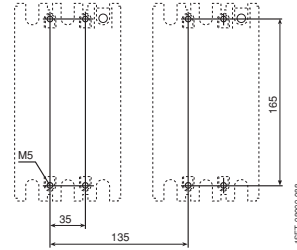

附件尺寸图 Accessories Dimensions (mm)

1

接触器
Contactor

A 95 · A 110 + CA5 + CAL18 + TA80
AF 95 · AF 110 + CA5 + CAL18 + TA80

开孔图
Drilling plan

A 95 · A 110 + CA5 + CAL18 + TA110
AF 95 · AF 110 + CA5 + CAL18 + TA110

开孔图
Drilling plan

A 145 · A 185
AF 145 · AF 185

开孔图
Drilling plan

A 210 · A 260 · A300
AF 210 · AF 260 · AF 300

开孔图
Drilling plan

通用型接触器 (3极) + 热过载继电器 Contactor + Thermal Overload Relay 附件尺寸图 Accessories Dimensions (mm)

1 A 145、A 185 带机械联锁 with mechanical interlock
 AF 145、AF 185 带机械联锁 with mechanical interlock

开孔图
 Drilling plan

A 210、A 260、A 300 带机械联锁 with mechanical interlock
 AF 210、AF 260、AF 300 带机械联锁 with mechanical interlock