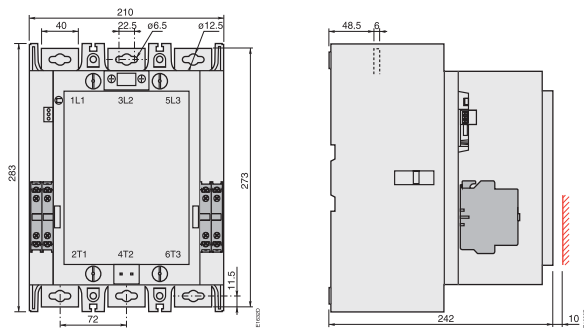

附件尺寸图 Accessories Dimensions (mm)

1

接触器
Contactor

A 210 ... A 300 + TA450 DU/SU
AF 210 ... AF 300 + TA450 DU/SU

开孔图
Drilling plan

AF 400、AF 460 c/w 4 × CAL18

开孔图
Drilling plan

AF 580、AF 750 c/w 4 × CAL18

开孔图
Drilling plan

AF 1350、AF 1650、AF2050

开孔图
Drilling plan